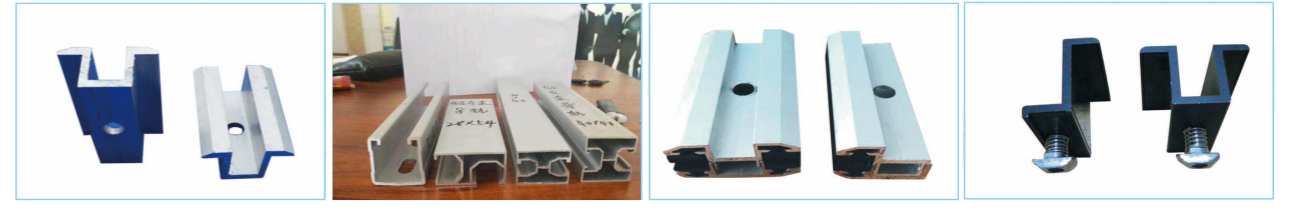

宁夏中卫30MW地面光伏电站

光伏展示 配件展示

8孔 三角连接件 4孔 (40)三角连接件 4孔 (60)三角连接件 热镀锌挂钩

30mm 直连接件 40mm 直连接件 地桩 不锈钢挂钩

底座 光伏支架 涂塑配件 光伏配件

角驰夹具 抱箍 弹簧螺母 夹具

中压 铝合金支架 双波压块 边压

大抱箍 塑翼螺母 快速连接件 汉能压块