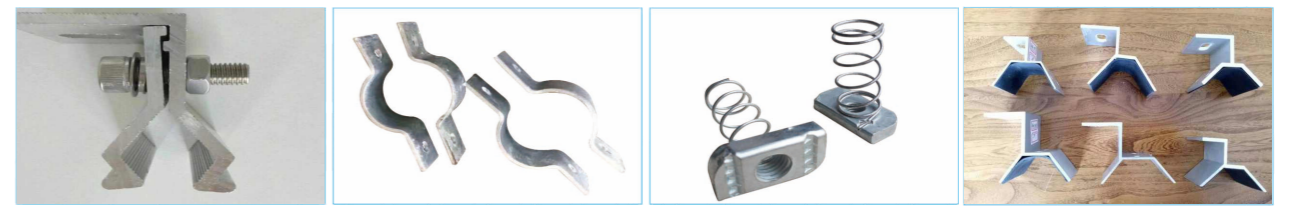

宁夏中卫30MW地面光伏电站

光伏展示 配件展示

8孔 三角连接件 4孔 (40)三角连接件 4孔 (60)三角连接件 热镀锌挂钩

30mm 直连接件 40mm 直连接件 地桩 不锈钢挂钩

底座 光伏支架 涂塑配件 光伏配件

角驰夹具 抱箍 弹簧螺母 夹具

中压 铝合金支架 双波压块 边压

大抱箍 塑翼螺母 快速连接件 汉能压块