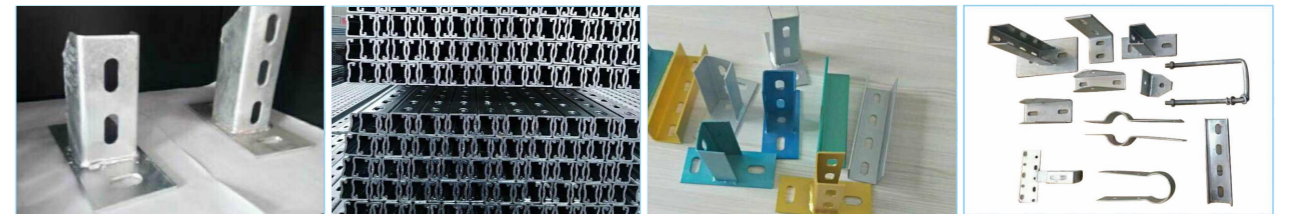

宁夏中卫30MW地面光伏电站

光伏展示 配件展示

8孔 三角连接件 4孔 (40)三角连接件 4孔 (60)三角连接件 热镀锌挂钩

30mm 直连接件 40mm 直连接件 地桩 不锈钢挂钩

底座 光伏支架 涂塑配件 光伏配件

角驰夹具 抱箍 弹簧螺母 夹具

中压 铝合金支架 双波压块 边压

大抱箍 塑翼螺母 快速连接件 汉能压块