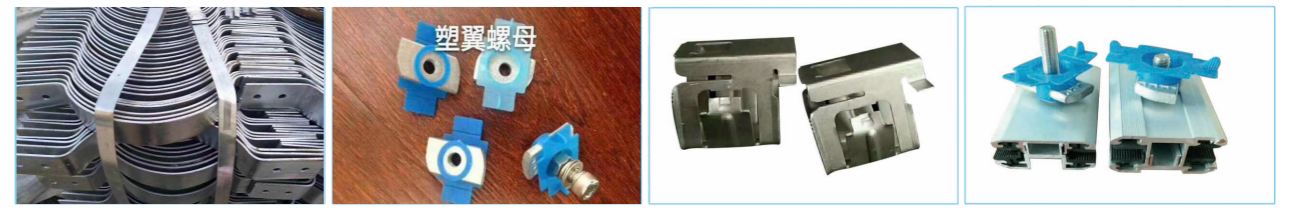

宁夏中卫30MW地面光伏电站

光伏展示 配件展示

8孔 三角连接件 4孔 (40)三角连接件 4孔 (60)三角连接件 热镀锌挂钩

30mm 直连接件 40mm 直连接件 地桩 不锈钢挂钩

底座 光伏支架 涂塑配件 光伏配件

角驰夹具 抱箍 弹簧螺母 夹具

中压 铝合金支架 双波压块 边压

大抱箍 塑翼螺母 快速连接件 汉能压块